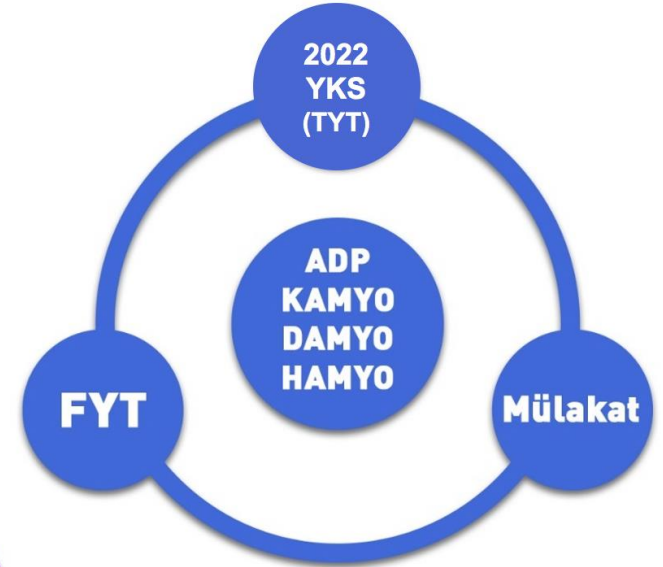

ASTSUBAY MYO İÇİN,

- Kara Asb. MYO
- Deniz Asb.MYO
- Hava Asb.MYO
- Bando Asb.MYO
- Sahil Güvenlik

okul tercihlerinde bulunabileceklerdir...

2022-MSÜ

TERCİH İŞLEMLERİNDE TERCİH SIRASININ ÖNEMİ

Aday yerleştirme süreci boyunca adayların tercih öncelikleri ve aday değerlendirme puanları (ADP) dikkate alınacaktır.

Fakat Ek Yerleştirme sürecinde adaylar tercih sırasına bakılmaksızın tercihleri arasında bulunan ve kontenjana girdikleri herhangi bir okula yerleştirilebileceklerdir.

2022-MSÜ **ADAY** **DEĞERLENDİRME PUANLARI**

Adaylar tercih ettikleri okullara
Aday Değerlendirme Puanları (ADP)
ve Tercih Sıraları dikkate alınarak
yerleştirilirler.

2022-MSÜ ADAY DEĞERLENDİRME PUANLARI

2022-MSÜ HAVA HARP OKULU TERCİHİ

Hava Harp Okulu adayları,
1'inci tercihi HHO olan
adaylar arasından belirlenecektir