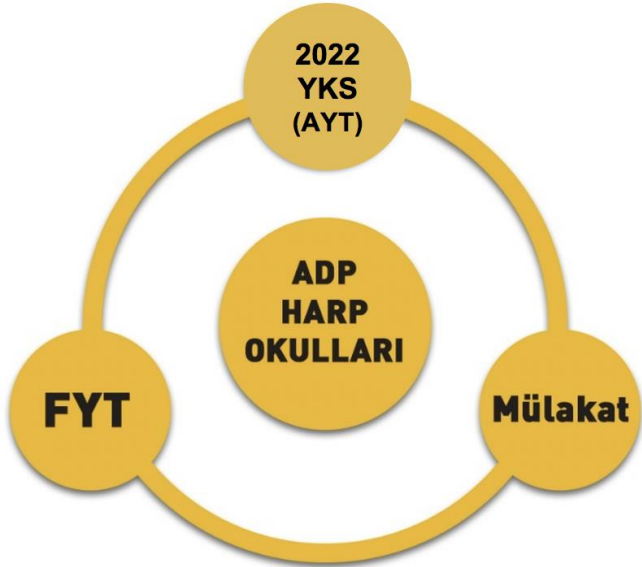

ASTSUBAY MYO İÇİN,

- Kara Asb. MYO
- Deniz Asb.MYO
- Hava Asb.MYO
- Bando Asb.MYO
- Sahil Güvenlik

okul tercihlerinde bulunabileceklerdir...

2022-MSÜ

TERCİH İŞLEMLERİNDE TERCİH SIRASININ ÖNEMİ

Aday yerleştirme süreci boyunca adayların tercih öncelikleri ve aday değerlendirme puanları (ADP) dikkate alınacaktır.

Fakat Ek Yerleştirme sürecinde adaylar tercih sırasına bakılmaksızın tercihleri arasında bulunan ve kontenjana girdikleri herhangi bir okula yerleştirilebileceklerdir.

2022-MSÜ **ADAY** **DEĞERLENDİRME PUANLARI**

Adaylar tercih ettikleri okullara
Aday Değerlendirme Puanları (ADP)
ve Tercih Sıraları dikkate alınarak
yerleştirilirler.

2022-MSÜ ADAY DEĞERLENDİRME PUANLARI

2022-MSÜ HAVA HARP OKULU TERCİHİ

Hava Harp Okulu adayları,
1'inci tercihi HHO olan
adaylar arasından belirlenecektir