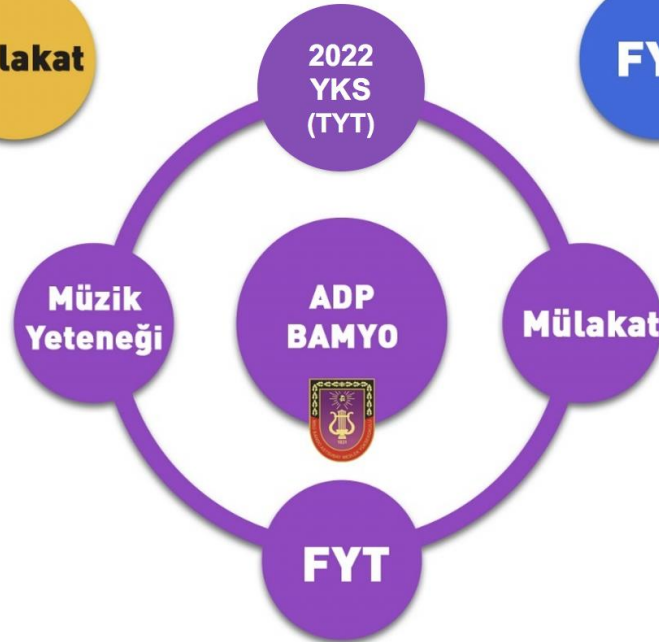

2022-MSÜ TERCİH İŞLEMLERİ

2022 yılında MSÜ Sınavına katılan adaylar tercih döneminde MSB Personel Temin web sitesinden aşağıdaki,

HARP OKULLARI İÇİN,

- Kara Harp Okulu Sayısal
- Kara Harp Okulu Eşit Ağırlık
- Kara Harp Okulu Sözel
- Deniz Harp Okulu Sayısal
- Hava Harp Okulu Sayısal
- Hava İstihkam (EVET-HAYIR)
- Sahil Güvenlik Sayısal

ASTSUBAY MYO İÇİN,

- Kara Asb. MYO
- Deniz Asb.MYO
- Hava Asb.MYO
- Bando Asb.MYO
- Sahil Güvenlik

okul tercihlerinde bulunabileceklerdir...

2022-MSÜ

TERCİH İŞLEMLERİNDE TERCİH SIRASININ ÖNEMİ

Aday yerleştirme süreci boyunca adayların tercih öncelikleri ve aday değerlendirme puanları (ADP) dikkate alınacaktır.

Fakat Ek Yerleştirme sürecinde adaylar tercih sırasına bakılmaksızın tercihleri arasında bulunan ve kontenjana girdikleri herhangi bir okula yerleştirilebileceklerdir.

2022-MSÜ **ADAY** **DEĞERLENDİRME PUANLARI**

Adaylar tercih ettikleri okullara
Aday Değerlendirme Puanları (ADP)
ve Tercih Sıraları dikkate alınarak
yerleştirilirler.

2022-MSÜ ADAY DEĞERLENDİRME PUANLARI

2022-MSÜ HAVA HARP OKULU TERCİHİ

Hava Harp Okulu adayları,
1'inci tercihi HHO olan
adaylar arasından belirlenecektir